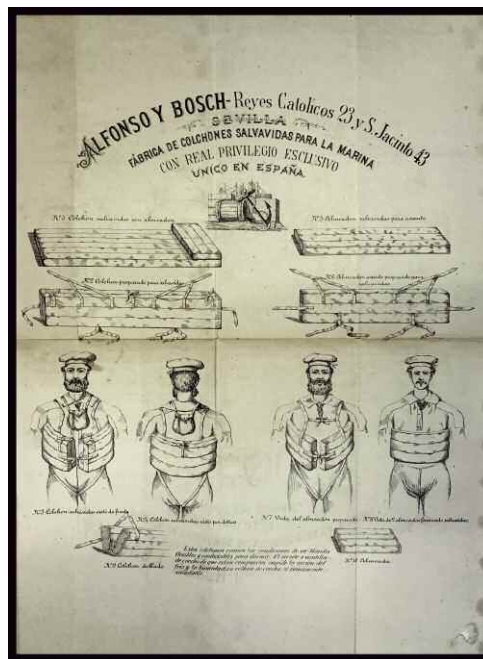

EMISIÓN 1873. ED. 130/140

F 339 ** 130. **4/4 CUARTOS CORONA MURAL.** PIEZA DE LUJO esquina de hoja ligero pliegue natural. (Cat. 75 €)..... 30 €

F 340 ☒ 130. 187? SEVILLA/CÁDIZ. Cuartillo sin cancelar en envuelta de impresos (circular) con un cartel 317 mm. x 440 mm. de la **FÁBRICA DE COLCHONES SALVAVIDAS PARA LA MARINA ALFONSO Y BOSCH.** Espectacular y rarísimo, de los más antiguos carteles ilustrados. (Est. 600 €). 240 €