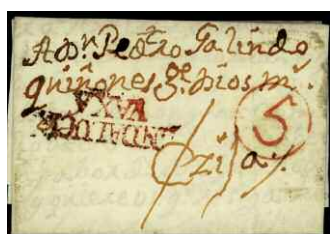

F 100 ☒ **SEVILLA 9R.** 1789 (14 de octubre). A Ecija. Carta sencilla marca **ANDALUCIA VAXA**, y porteo estampado "5" (cuartos), tarifa "B" para cartas hasta 6 adarmes en el interior del sello de 1/9/1779. Muy rara marca y rarísimo porteo. LUJO. (Est. 150 €).... 70 €

F 101 ☒ **SEVILLA N/C.** 1788. A Lisboa. Marca "ANDALUCÍA VAXA" similar pero distinta a la catalogada con la leyenda **VAXA** más corta.