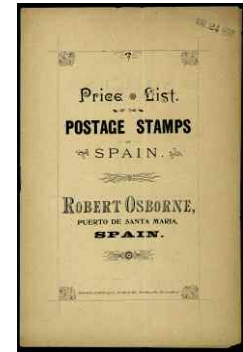

F 6 DICCIONARIO GEOGRÁFICO- ESTADÍSTICO- HISTÓRICO DE ESPAÑA Y SUS POSESIONES DE ULTRAMAR. Pascual Madoz. 1845/0. 16 Tomos. En general muy buena conservación, pero algún tomo presenta restos de polilla que no afectan al texto. Obra muy raramente subastada o en venta, fundamental para la Historia Postal del siglo XIX. (Est. 1500 €) ..... 500 €