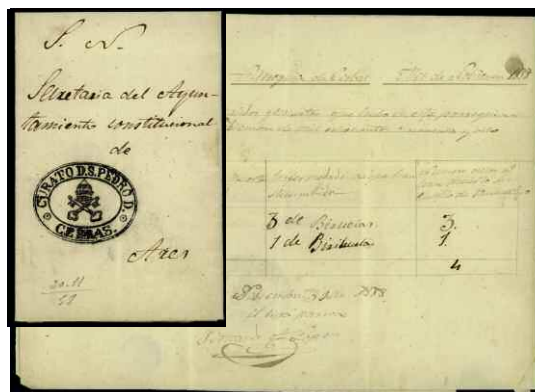

D.P. 16: GALICIA

F 72 ☒ **IRÚN N/C.** 1792. TURÍN/ PAMPLONA/ MARCILLA. Carta con marcas de procedencia "TURÍN" y "PARÍS", la primera desconocida hasta la fecha y la segunda matasello catalogado en MADRID. Recirculada y porteo manuscrito "8 Rs". Con traducción de época. Rarísima, sólo estas dos piezas conocidas con esta marca. (Est. 500 €)..... 200 €