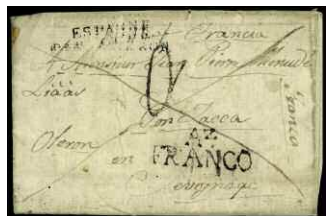

D.P. 4: ARAGON

40