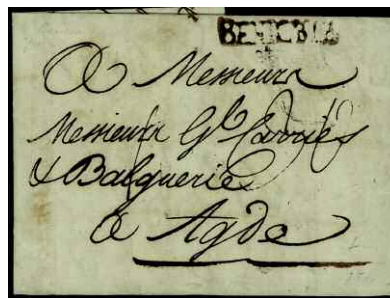

D.P. 19: VALENCIA

1. F 86 ☒ **VALENCIA 2N TE** (RR). 1790. BENICARLO/ AGDE.. Marcas **BENICARLO** en color negro tinta de escribir. Muy rara. (Est. 150 €) ..... 75 €