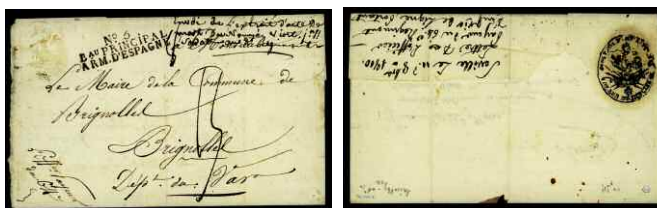

F 105 ☒ **SEVILLA N/C.** 1836 (6 de agosto). A Londres. Correo fuera de valija. Porteo 3 s. (chelines). Al dorso, marcas en rojo "FALMOUTH SHIP LETTER" y fechador de llegada "E / 25 AU 25 / 1836" (25 de agosto). Muy rara (Est. 180 €)..... 90 €

F 109 ☒ **SEVILLA 42N.** 1851 (12 de marzo). A Cádiz (RRR). Correo judicial en causas de pobres. Marcas "AUDIENCIA DE SEVILLA" y "A" de Abono excepcionalmente en negro junto a fechador Baeza. Manuscrita la certificación del secretario judicial y el porte de 15 reales. Nota: Esta plica no paga portes en el momento de su entrega al Correo sino al fin del proceso judicial, de haber bienes suficientes para ello. Magnífica y rarísima. (Est. 240 €)..... 120 €

F 106 ☒ **SEVILLA 31N** (RRR). 1851 (5 de abril). Lima a Sevilla. Encaminada a París privadamente, donde se entrega al correo, fechador mediano **PARIS / 21 MAI 51 / (60)**, se portea en entrada en España con 2 R (Convenio de 1/4/1849 para las cartas sencillas, hasta 4 adarmes, Francia /España) aún cuando procede de Perú. Marca "INSPECCION DE CORREOS Y POSTAS" y fechador de llegada excepcionalmente en negro "SEVILLA / 25 / 1 JUN 1851 / 25 / ANDAL. B.",