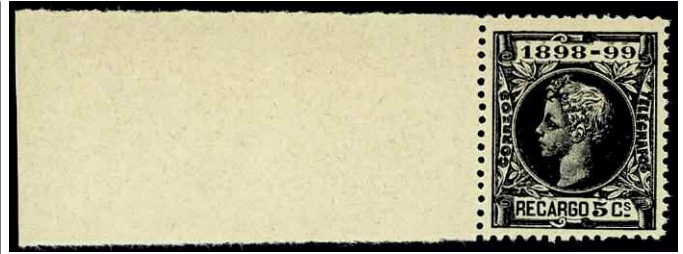

1. F 430 ** 240. **IMPUESTO DE GUERRA**. Excepcional ejemplar nuevo sin fijasellos borde de hoja de LUJO. Muy raro así. (Est. 80 €) ..... 30 €