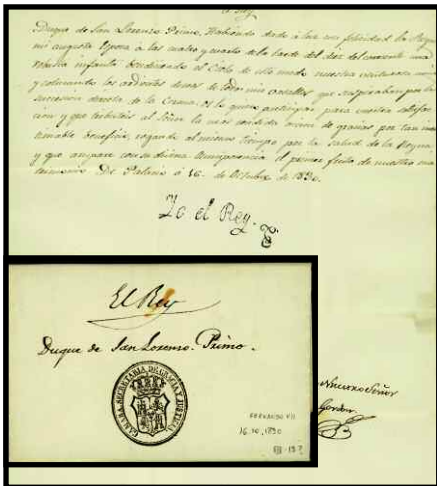

F 36 ☒ **MADRID 92N (RR)**. 1766. GENOVA A MADRID. Carta con la marca **DE LISTA** en color negro. Excepcional. (Est. 400 €)..... 240 €

37