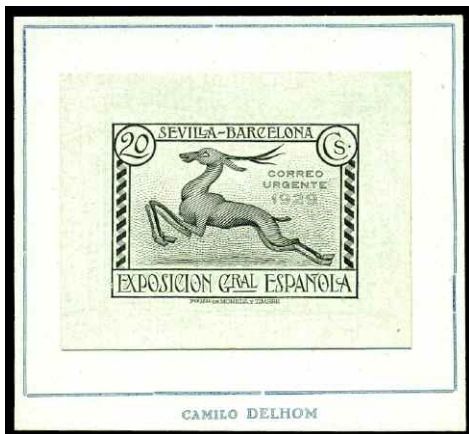

F 514 (*) 447 P. **PRUEBA DE PUNZÓN**. 20 CTS. NEGRO. Correo urgente (Gálvez 2414) sobre soporte de cartulina. Muy rara. (Est. 500 €)..... 180 €

F 515 ** 448/53. **EXPOSICIONES SEVILLA BARCELONA AÉREA**. Bien centrada. (Cat. 400 €)..... 120 €

F 516 * 448/53. **EXPOSICIONES SEVILLA BARCELONA AÉREA**. Centraje normal. (Cat. 120 €)..... 40 €

F 517 ☒ 448/53. 1928 (15/FEB). **BARCELONA INTERIOR**. Serie completa en cuatro cartas, matasellos "CORREOS/EXPOSICIÓN BARCELONA" de primer día. Sin llegada. Preciosas. (Cat. 354 €)..... 100 €

F 518 * 454. **20 CTS. PEGASO**. Sello de LUJO. Perfecto centraje. (Cat. 40 €)..... 20 €

F 519 * 455/68. **SOCIEDAD DE NACIONES**. Preciosa serie sin urgente. (Cat. 107 €)..... 50 €

F 520 **/ 455/68 (4) . **SOCIEDAD DE NACIONES**. Serie completa en bloque de cuatro, centrajés perfectos los dos superiores con huella de fijasellos y uno de 1 pta. ínfimo fallo en la goma. Probablemente los más bonitos conocidos y excepcionalmente raros. LUJO. (Est. 2400 €)..... 900 €

F 521 ☒ 455/68. 1929. **MADRID/VALENCIA. SOCIEDAD DE NACIONES**. Serie completa en carta, matasellos especial **CERTIFICADO**. Al dorso llegada. Pliegue vertical que no afecta a los sellos. Preciosa. (Est. 300 €)..... 150 €

1930. FERROCARRILES Y PEGASO. ED. 469/89

F 522 * 469/82. **FERROCARRILES**. Preciosa serie completa muy bien centrada. (Cat. 750 €)..... 220 €

F 523 * 482dd. **20 CÉNTIMOS. DOBLE DENTADO VERTICAL** (conservado taladro). RRR y **NO CATALOGADO**. (Est. 200 €)..... 80 €