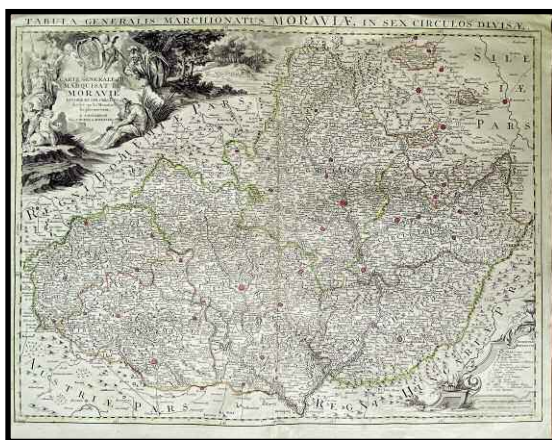

LIBROS Y MAPAS

F 1 1722. LES ROUTES DES POSTES DU ROYAUME DE FRANCE. N. DE FER. 500 X 450. Infima faltita marginal (sin márgenes ni coloreado). (Est. 500 €)..... 150 €

F 2 CONDET (1742). CARTE GENERALE DU MARQUISAT DE BOHEME. COVENS ET MORTIER AMSTERDAM. 490 X 620 (mancha). (CHEQUIA). (Est. 450 €) 150 €