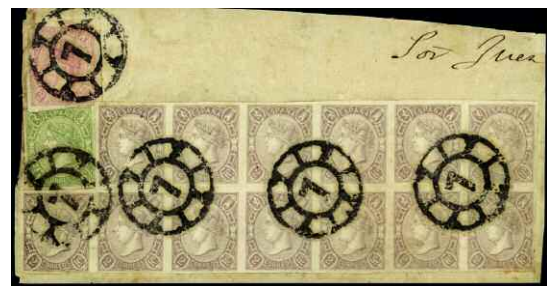

1. F 263 ▲ 73 (13), 72, 69. 1865 (sin fecha). Sevilla. Fragmento de plica de cuando menos 57 portes (28'5 onzas, 818 gramos) con bloque de 13 sellos de 2 reales, 1 real (27 reales = 229,5 cuartos) y un sello de

**CONSULTE LOS LOTES CON
@ EN NUESTRA WEB:
www.subastasevilla.com**