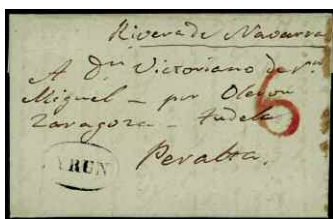

F 68 ☒ **HERNANI IX - 123.** (RRR). 1810 (02/09). A TOLOSA. Marca "Nº 14/ARM. FRANÇAISE/EN ESPAGNE" en caracteres de menor tamaño del catalogado (similar al deboursé). Rarísima. (Est. 360 €)..... 120 €